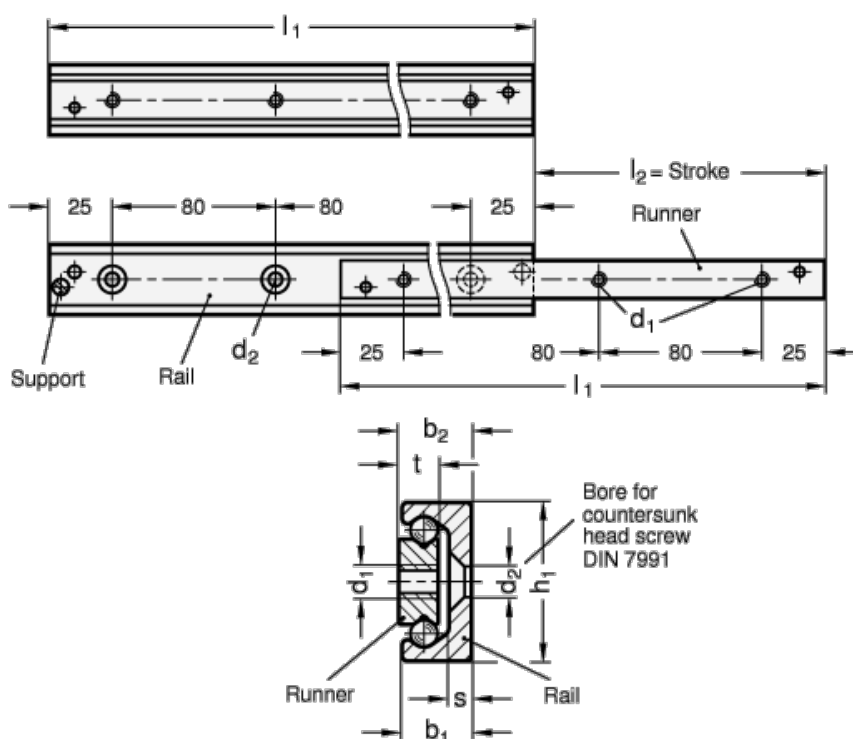

Varenummer: 20240428450

Beskrivelse: E+G udtræksskinne GN 2404-28-450

Mål

$b_1 = 12.3$

$b_2 = 12.9$

$d_1 = M5$

$d_2 = 5.5$

$h_1 = 28$

$L_1 = 232 - 450$

$s = 4$

$t = 7$

Vægt i (g) = 990